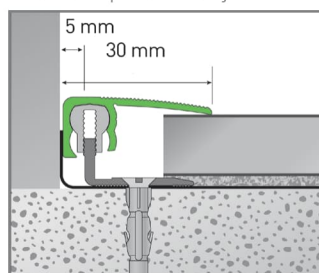

Ukončovací profil hliníkový