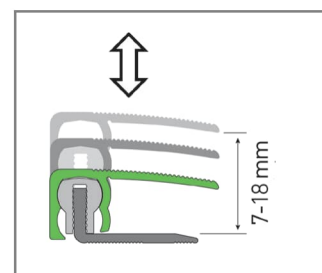

ALUMINIUM PROFILES

Hliníkové podlahové profily

**Přechodový profil
hliníkový délka 0,9 m**

**Ukončovací profil
hliníkový délka 2,7 m**

Formát (mm)	10 - 22 x 38 x 900	7 - 18 x 30 x 2700
Nosič	Hliník	Hliník
Záruka	2 roky	2 roky
Kartáčování	Ne	Ne
Obsah balení	1 lišta	1 lišta
Hmotnost balení (kg)	0,45	1,2

Přechodový profil hliníkový

Ukončovací profil hliníkový

Instalace přechodového profilu hliníkového

Instalace ukončovacího profilu hliníkového

Dostupnost hliníkových profilů PARKY:

CS dodání z centrálního skladu cca za 2 týdny