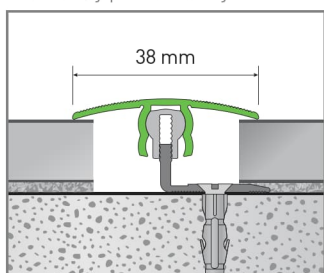

Formát (mm)	10 - 22 x 38 x 900	7 - 18 x 30 x 2700
Nosič	Hliník	Hliník
Záruka	2 roky	2 roky
Kartáčování	Ne	Ne
Obsah balení	1 lišta	1 lišta
Hmotnost balení (kg)	0,45	1,2

Název (dřevina, dekor)	Povrchová úprava	Kód	Dostupnost	Cena bez DPH v Kč/m	Kód	Dostupnost	Cena bez DPH v Kč/m
European Oak (Dub)	Digitální tisk	APC101	CS	742,-	APE101	CS	677,-
Ivory Oak (Dub)/Essence Oak (Dub)	Digitální tisk	APC102	CS	742,-	APE102	CS	677,-
Milk Oak (Dub)	Digitální tisk	APC103	CS	742,-	APE103	CS	677,-
Desert Oak (Dub)	Digitální tisk	APC104	CS	742,-	APE104	CS	677,-
Umber Oak (Dub)	Digitální tisk	APC134	CS	742,-	APE134	CS	677,-
Antique Oak (Dub)	Digitální tisk	APC106	CS	742,-	APE106	CS	677,-

Přechodový profil hliníkový